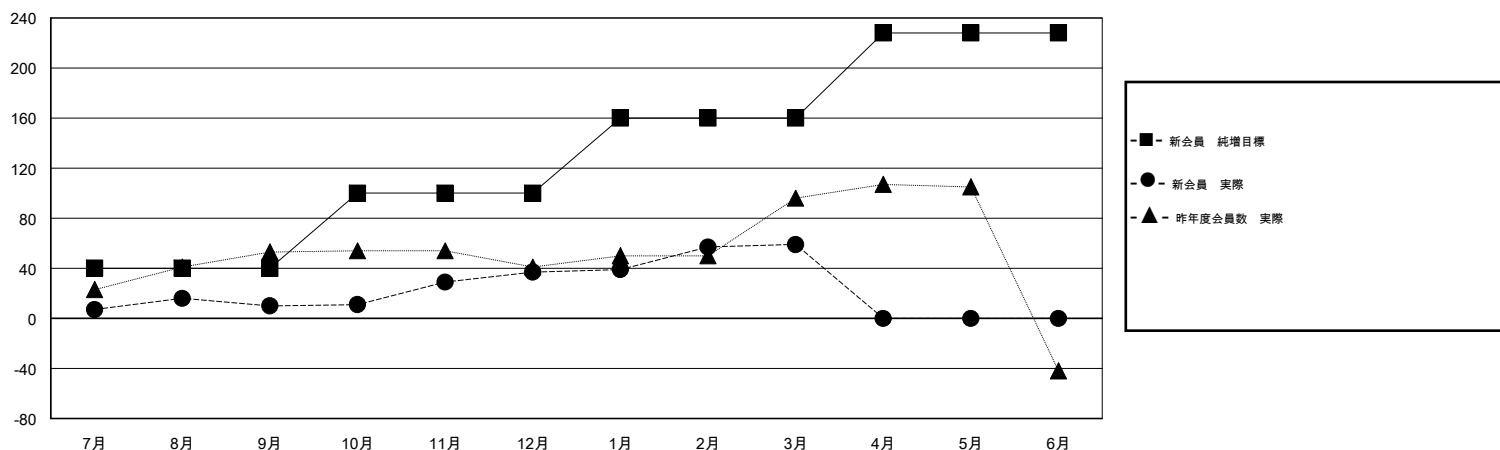

# MONTHLY MEMBERSHIP PROGRESS REPORT

District 331 A

Results as of: 3/31/2017

GMT: Masayuki Kaneko

地域 JAPAN

GMT会則地域

クラブ				名			
結果 : 2016-2017				結果 : 2016-2017			
四半期	新クラブ目標	新クラブ	解散クラブ	四半期	新会員 (再入会と転入を含めない) 純増目標	新会員 (再入会と転入を含めない) 実際	退会者 (転籍を含む) 実際
7月/8月/9月	0	0	0	7月/8月/9月	40	74	64
10月/11月/12月	0	0	0	10月/11月/12月	60	70	43
1月/2月/3月	0	0	0	1月/2月/3月	60	85	63
4月/5月/6月	1	0	0	4月/5月/6月	68	0	0

新クラブ目標及び実績累計

会員目標及び実績累計

解散クラブ: 0	59 CLUBS OF 73 一名以上の新会員を登録	男女別
退会者	<a href="#">会員累計データを見るには、ここをクリック</a> <a href="#">ク</a>	男性 2,239 (79.88%)
物故会員 20		女性 564 (20.12%)
クラブ解散 0		世帯主/家族会員合計 865
その他 150		国際会費半額の家族会員 485
合計 170		